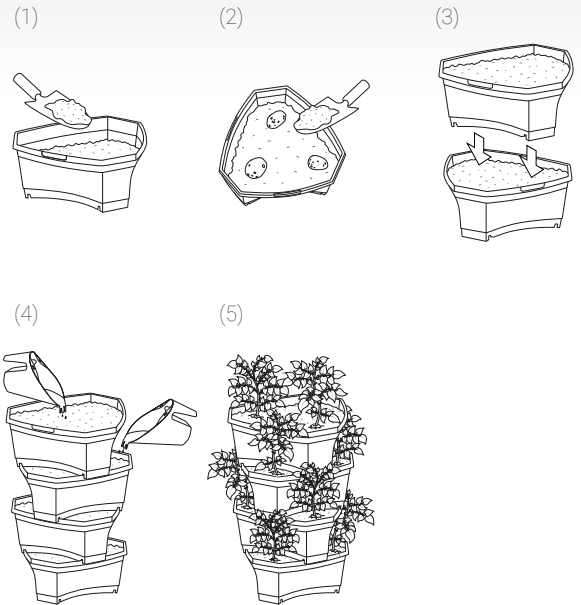

Kartoffel- und Pflanzturm

Besteht aus vier Einzeltöpfen mit Bodenlochung, Aufgebaut mit vier Etagen 42 x 42 x 65 cm

Farbe: anthrazit
 Art.-Nr. 10093061
 EAN 40 05728 90687 6
 Kt.-Inh. 4

NEU

2 IN 1

Tomatentopf mit Selbstbewässerung und flexibler Rankhilfe