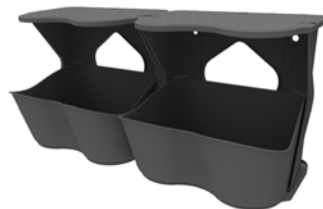

BOQUBE FLEXI GARDEN

BoQube Flexi Garden, das vertikale und horizontale Pflanzsystem im 2er Set mit Aqua Protection Funktion und Entwässerung.

Durch das erweiterbare Stecksystem können die einzelnen Pflanzkästen individuell angeordnet, direkt bepflanzt oder mit bis zu 12 cm (Ø) großen Töpfen bestückt werden und schaffen so prächtige Grünflächen auf kleinstem Raum.

BoQUBE FLEXI GARDEN

Vertikales und horizontales Pflanzsystem. Die horizontale Anordnung schafft eine grüne Atmosphäre mit bis zu 4 Pflanzen im Set. Erweiterbares Stecksystem für die Wandbegrünung von Balkon- und Terrassenflächen.

AQUA PROTECTION

MODULAR DESIGN

16294170¹16294171¹

BoQube Flexi Garden

Vertikales und horizontales Pflanzsystem, 52 x 20 x 26 cm horizontal aufgebaut, 26 x 20 x 52 cm vertikal aufgebaut, inkl. Befestigungskit für die Wand