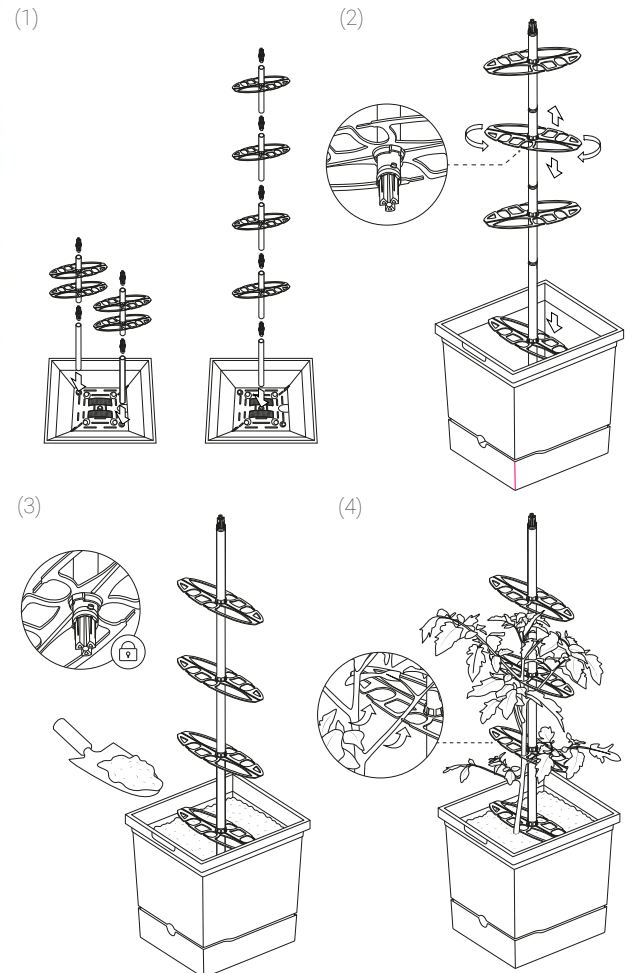

Kartoffel- und Pflanzturm

Besteht aus vier Einzeltöpfen mit Bodenlochung, Aufgebaut mit vier Etagen 42 x 42 x 65 cm

Farbe: anthrazit
 Art.-Nr. 10093061
 EAN 40 05728 90687 6
 Kt.-Inh. 4

NEU

2 IN 1

Tomatentopf mit Selbstbewässerung und flexibler Rankhilfe