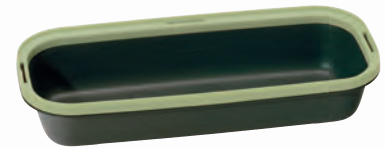

BoQube Anzuchtschale S Green Edition

28 x 12 x 5 cm, sehr stabil

Farbe: moosgrün / schilfgrün
Art.-Nr. 16294157
EAN 40 0572890641 8
Kt.-Inh. 12